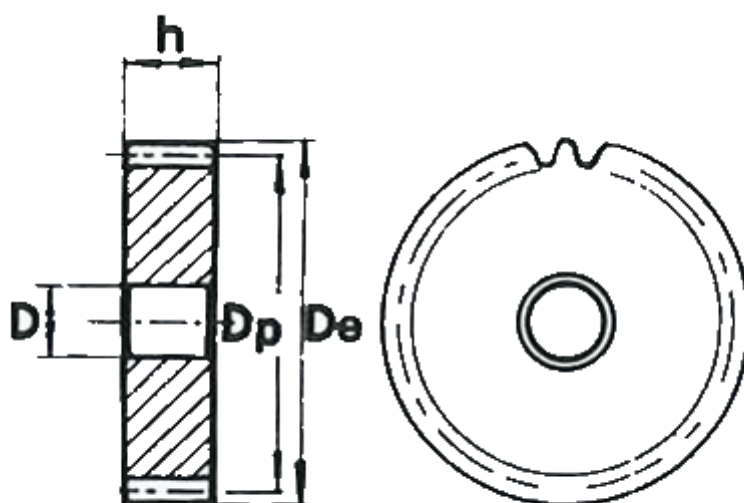

Varenummer: 616502025076
Beskrivelse: Cylindrisk tandhjul uden nav
76 tdr. Modul 2,5

Mål

Antal Tænder =	76
De =	195
Deling (Pitch) =	7.854
Dp =	190
Ds =	20
h =	25
Modul =	2.5